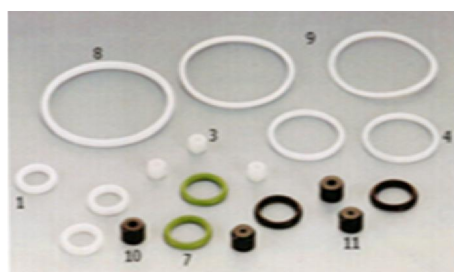

ACCESSORI TIPO W

**Ricambistica
MULTIMARCA**

CAPPELLO ARIA LV

CAPPELLO ARIA LV

Cappello aria HV

Cappello aria LV

GHIERA TIPO W3000 GRANDE

GHIERA PICCOLA

UGELLO MIX TIPO
ACF3000 - 4000

GUARNIZIONE TEFLON GRAFFITTATO

GUARNIZIONE TEFLON

FILTRO STACCIO
tipo W

Concessionário:

WWW.CMSPRAY.IT

CMSPRAY@CMSPRAY.IT

Tel. +39(0)422 398768